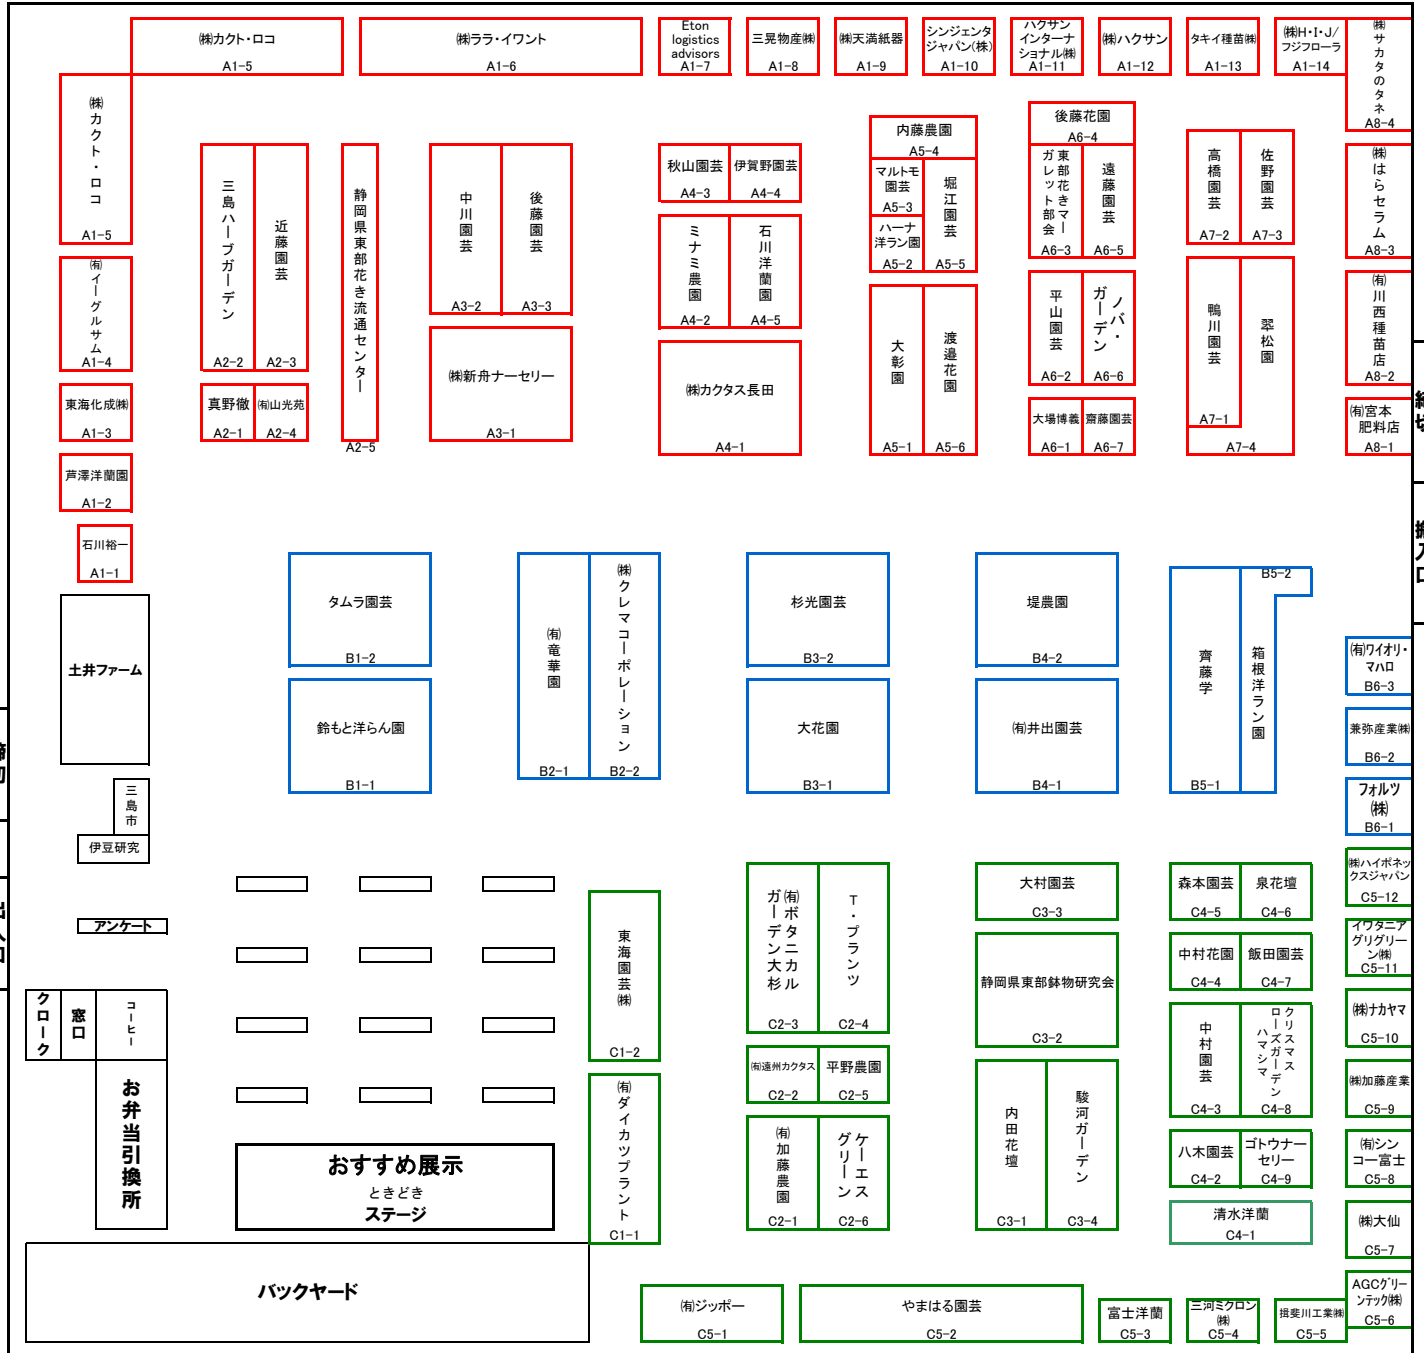

花の都しずおか大商談会2020 2月5日(水) 9:00受付開始 10時30分~15時30分 inふじさんめっせ

【主催】ふじのくに花の都しずおか推進協議会/花の都しずおか大商談会実行委員会

今年の日目!! その1 **おすすめ商品** ・ **生産者のおすすめ商品がステージを華やかに飾る**
その2 **花せるセミナー** ・ **生産者による花せるセミナーの開催** 3人の花農家が熱く語ります! 是非聞いてください!

1. **その他**
2. ・ 数量限定先着順で昼食を準備しています。
   - ・ ホットコーヒーを無料で準備しています。
   - ・ 生産者おすすめ品の展示を行います。
   - ・ 生産者の出荷形態により受注書の色が違います。全国対応生産者は黄色紙、個別対応生産者は白紙。
   - ・ 4日(火)前夜祭に参加で、会場内の見学ができます。30分程度。
   - ・ 4日(火)の前夜祭にご参加いただいたご来場者様は、5日(水)開場時優先入場できます。*前夜祭時抽選で入場順を決めます。

出展者一覽 (50音順)	出展者名	展示品	所在地	出展者名	展示品	所在地	出展者名	展示品	所在地		
A4-3	秋山園芸	鉢花	全国	B5-1	齊藤学	鉢花	全国	A3-1	榊新舟ナーセリー	宿根草	全国
A1-2	芦澤洋園芸	胡蝶蘭	全国	A7-3	佐野園芸	花壇苗	全国	A6-6	ノバガーデン	鉢花	全国
C4-7	飯田園芸	花壇苗	個人	A2-4	南山光苑	山野草	全国	A5-2	ハーナ洋ラン園	胡蝶蘭	個人
A4-4	伊賀野園芸	鉢花	全国	A2-5	静岡県東部花き流通センター	団体	全国	B5-2	箱根洋ラン園	鉢花	全国
A1-1	石川裕一	多肉植物	全国	A6-3	静東花きマーレット部会	団体	全国	C2-5	平野農園	果樹苗	個人
A4-5	石川洋園芸	胡蝶蘭	全国	C3-2	静岡県東部鉢物研究会	団体	個人	A6-2	平山園芸	花木	全国
C4-6	泉花壇	花壇苗	個人	C5-1	南ジッポー	鉢花	個人	C5-3	富士洋園	洋蘭	個人
B4-1	南井出園芸	花壇苗	個人	C4-1	清水洋園	洋蘭	個人	C2-3	南ポタニカルガーデン大杉	観葉植物	個人
C3-1	内田花壇	花壇苗	個人	A7-4	翠松園	観葉植物	全国	A5-5	堀江園芸	宿根草	全国
C2-2	南遠州カクタス	多肉植物	個人	B3-2	杉光園芸	宿根草	個人	A2-1	真野徹	鉢花	全国
A6-5	遠藤園芸	鉢花	全国	B1-1	鈴もと洋らん園	胡蝶蘭	個人	A5-3	マルトモ園芸	胡蝶蘭	全国
A6-1	大場博義	宿根草	全国	C3-4	駿河ガーデン	花壇苗	個人	A2-2	三島ハーブガーデン	ハーブ苗	全国
C3-3	大村園芸	鉢花	個人	B3-1	大花園	鉢花	個人	A4-2	ミナミ農園	多肉植物	全国
A4-1	榊カクタス長田	多肉植物	全国	C1-1	南ダイカツプラント	ツツキ	個人	C4-5	森本園芸	花壇苗	個人
C2-1	南加藤農園	観葉植物	個人	A5-1	大影園	鉢花	全国	C4-2	八木園芸	胡蝶蘭	個人
A7-1	鴨川園芸	鉢花	全国	A7-2	高橋園芸	鉢花	全国	C5-2	やまはる園芸	洋蘭	個人
C4-8	クリスローズガーデンハマシ	宿根草	個人	B1-2	タムラ園芸	ハーブ苗	全国	B2-1	南電華園	観葉植物	個人
B2-2	榊クレマコーポレーション	宿根草	個人	B4-2	堤農園	観葉植物	全国	A5-6	渡邊花園	多肉植物	全国
C2-6	ケースグリーン	観葉植物	個人	C2-4	T・プランツ	花壇苗	個人	(50音順)			
A3-3	後藤園芸	花壇苗	全国	C1-2	東海園芸株	観葉植物	個人	A1-4	南イーグルサム	園芸用品	
A6-4	後藤花園	鉢花	全国	A5-4	内藤農園	果樹苗	全国	A1-7	Eton logistics advisors	その他	
C4-9	ゴトウナーセリー	バラ苗木	個人	A3-2	中川園芸	宿根草	全国	C5-5	揖斐川工業株	園芸資材	
A2-3	近藤園芸	ハーブ苗	全国	C4-3	中村園芸	花壇苗	個人	C5-11	イワタニアグリグリーン株	生産資材	
A6-7	齊藤園芸	観葉植物	全国	C4-4	中村園芸	花壇苗	個人	C5-6	AGCグリーンテック株	ハウス資材	
								A1-14	榊H・I・J/フジフローラ	園芸資材	
								A1-5	榊カクト・ロコ	多肉植物	
								C9-9	榊加藤産業	園芸資材	
								B6-2	兼弥産業株	種苗、生産資材	
								A8-2	南川西種苗店	ハウス資材	
								A8-4	榊サカタのタネ	種苗	
								A1-8	三見物産株	生産資材	
								C5-8	南シンコー富士	ハウス資材	
								A1-10	シンジエンタジャパン株	種苗	
								C5-7	榊大仙	その他	
								A1-13	タキイ種苗株	種苗	
								A1-9	榊天満紙器	資材	
								A1-3	東海化成株	生産資材	
								C5-10	榊ナカヤマ	園芸資材	
								C5-12	榊ハイボネックスジャパン	園芸資材	
								A1-11	ハクサンインターナショナル株	種苗、資材	
								A8-3	榊はらせラム	その他	
								B6-1	フォルツ株	園芸資材	
								A8-1	南宮本肥料店	園芸資材	
								B6-3	南ワイオリマハロ	その他	
								B6-2	兼弥産業株	種苗	
								B6-1	フォルツ株	園芸資材	
								C5-6	AGCグリーンテック株	園芸資材	
								C5-5	揖斐川工業株	園芸資材	
								C5-4	三河ミクロン株	園芸資材	
								C5-3	富士洋園	園芸資材	
								C5-2	やまはる園芸	園芸資材	
								C5-1	南ジッポー	園芸資材